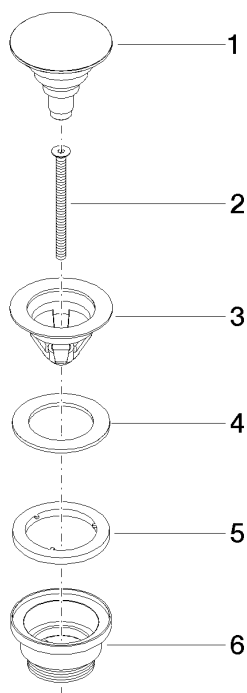

10 125 970

Compatibile con: IMO, LULU, MADISON,
MEM, TARA, CL.1, LISSÉ, VAIA, META,
CYO

	Platinato spazzolato	10 125 970-06
	Cromato	10 125 970-00
	Platinato	10 125 970-08
	Ottone (Oro 23k)	10 125 970-09
	Dark Chrome	10 125 970-19
	Light Gold	10 125 970-26
	Light Gold spazzolato	10 125 970-27
	Ottone spazzolato (Oro 23k)	10 125 970-28
	Nero opaco	10 125 970-33
	platinato / platinato opaco	10 125 970-36
	Ottone / Ottone spazzolato (Oro 23k)	10 125 970-38
	Bronzo spazzolato	10 125 970-42
	Champagne spazzolato (Oro 22k)	10 125 970-46
	Champagne (Oro 22k)	10 125 970-47
	Cromo spazzolato	10 125 970-93
	Dark Platinum spazzolato	10 125 970-99

Piletta con chiusura a scatto 1 1/4" - Platinato spazzolato

IMO

10 125 970

Solamente per lavabo con troppopieno.

10 125 970

mm [inches]

10 125 970

Parts for other
finishes can be found
here: Cromato

Elenco delle parti di ricambio

N.	Codice articolo	Denominazione	Quantità necessaria	Tempo di produzione
1	04 31 20 096 00-06	tappo	1	10
2	09 30 30 179 90	vite	1	2
3	09 11 01 038-06	tazza	1	10
4	09 14 05 061 90	guarnizione	1	2
5	09 14 03 153 90	guarnizione	1	2
6	09 11 10 156-06	attacco	1	10