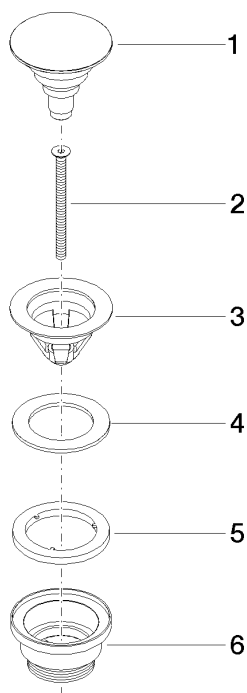

10 125 970

Compatibile con: IMO, LULU, MADISON,  
MEM, TARA, CL.1, LISSÉ, VAIA, META,  
CYO

	Bianco opaco	10 125 970-10
	Cromato	10 125 970-00
	Platinato spazzolato	10 125 970-06
	Platinato	10 125 970-08
	Ottone (Oro 23k)	10 125 970-09
	Dark Chrome	10 125 970-19
	Light Gold	10 125 970-26
	Light Gold spazzolato	10 125 970-27
	Ottone spazzolato (Oro 23k)	10 125 970-28
	Nero opaco	10 125 970-33
	platinato / platinato opaco	10 125 970-36
	Ottone / Ottone spazzolato (Oro 23k)	10 125 970-38
	Bronzo spazzolato	10 125 970-42
	Champagne spazzolato (Oro 22k)	10 125 970-46
	Champagne (Oro 22k)	10 125 970-47
	Cromo spazzolato	10 125 970-93
	Dark Platinum spazzolato	10 125 970-99

## Piletta con chiusura a scatto 1 1/4" - Bianco opaco

---

IMO

10 125 970

Solamente per lavabo con troppopieno.

10 125 970

mm [inches]

10 125 970

### Elenco delle parti di ricambio

N.	Codice articolo	Denominazione	Quantità necessaria	Tempo di produzione
1	04 31 20 096 00-10	tappo	1	60
2	09 30 30 179 90	vite	1	2
3	09 11 01 038-10	tazza	1	60
4	09 14 05 061 90	guarnizione	1	2
5	09 14 03 153 90	guarnizione	1	2
6	09 11 10 156-10	attacco	1	60