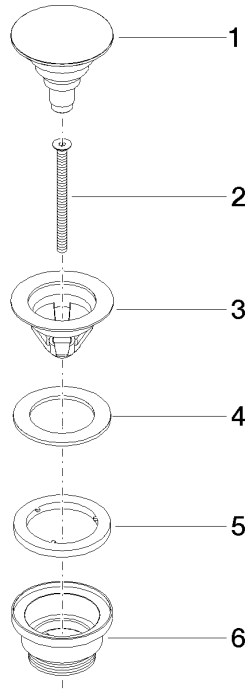

10 125 970

Compatibile con: IMO, LULU, MADISON,
MEM, TARA, CL.1, LISSÉ, VAIA, META,
CYO

	Champagne spazzolato (Oro 22k)	10 125 970-46
	Cromato	10 125 970-00
	Platinato spazzolato	10 125 970-06
	Platinato	10 125 970-08
	Ottone (Oro 23k)	10 125 970-09
	Dark Chrome	10 125 970-19
	Light Gold	10 125 970-26
	Light Gold spazzolato	10 125 970-27
	Ottone spazzolato (Oro 23k)	10 125 970-28
	Nero opaco	10 125 970-33
	platinato / platinato opaco	10 125 970-36
	Ottone / Ottone spazzolato (Oro 23k)	10 125 970-38
	Bronzo spazzolato	10 125 970-42
	Champagne (Oro 22k)	10 125 970-47
	Cromo spazzolato	10 125 970-93
	Dark Platinum spazzolato	10 125 970-99

Piletta con chiusura a scatto 1 1/4" - Champagne spazzolato (Oro 22k)

IMO

10 125 970

Solamente per lavabo con troppopieno.

10 125 970

mm [inches]

10 125 970

Parts for other finishes can be found here: Cromato

Elenco delle parti di ricambio

N.	Codice articolo	Denominazione	Quantità necessaria	Tempo di produzione
1	04 31 20 096 00-46	tappo	1	-
Il pezzo di ricambio non può più essere ordinato, si prega di ordinare l'articolo sostitutivo				
2	09 30 30 179 90	vite	1	2
3	09 11 01 038-46	tazza	1	60
4	09 14 05 061 90	guarnizione	1	2
5	09 14 03 153 90	guarnizione	1	2
6	09 11 10 156-46	attacco	1	60