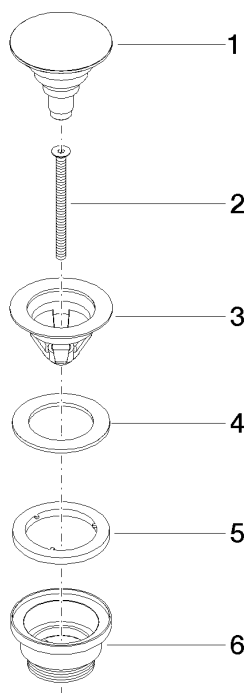

10 125 970

Compatibile con: IMO, LULU, MADISON,
MEM, TARA, CL.1, LISSÉ, VAIA, META,
CYO

	Cromo spazzolato	10 125 970-93
	Cromato	10 125 970-00
	Platinato spazzolato	10 125 970-06
	Platinato	10 125 970-08
	Ottone (Oro 23k)	10 125 970-09
	Dark Chrome	10 125 970-19
	Light Gold	10 125 970-26
	Light Gold spazzolato	10 125 970-27
	Ottone spazzolato (Oro 23k)	10 125 970-28
	Nero opaco	10 125 970-33
	platinato / platinato opaco	10 125 970-36
	Ottone / Ottone spazzolato (Oro 23k)	10 125 970-38
	Bronzo spazzolato	10 125 970-42
	Champagne spazzolato (Oro 22k)	10 125 970-46
	Champagne (Oro 22k)	10 125 970-47
	Dark Platinum spazzolato	10 125 970-99

Piletta con chiusura a scatto 1 1/4" - Cromo spazzolato

IMO

10 125 970

Solamente per lavabo con troppopieno.

10 125 970

mm [inches]

10 125 970

Parts for other finishes can be found here: Cromato

Elenco delle parti di ricambio

N.	Codice articolo	Denominazione	Quantità necessaria	Tempo di produzione
1	04 31 20 096 00-93	tappo	1	-
Il pezzo di ricambio non può più essere ordinato, si prega di ordinare l'articolo sostitutivo				
2	09 30 30 179 90	vite	1	2
3	09 11 01 038-93	tazza	1	20
4	09 14 05 061 90	guarnizione	1	2
5	09 14 03 153 90	guarnizione	1	2
6	09 11 10 156-93	attacco	1	20