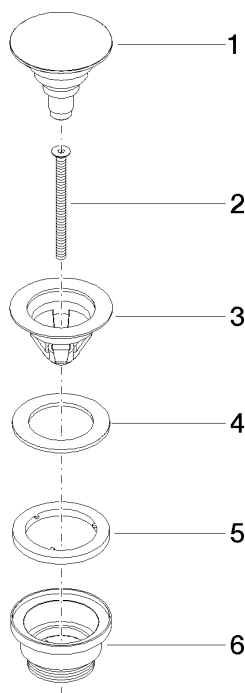

10 125 970

Compatibile con: IMO, LULU, MADISON,
MEM, TARA, CL.1, LISSÉ, VAIA, META,
CYO

	Dark Platinum spazzolato	10 125 970-99
	Cromato	10 125 970-00
	Platinato spazzolato	10 125 970-06
	Platinato	10 125 970-08
	Ottone (Oro 23k)	10 125 970-09
	Dark Chrome	10 125 970-19
	Light Gold	10 125 970-26
	Light Gold spazzolato	10 125 970-27
	Ottone spazzolato (Oro 23k)	10 125 970-28
	Nero opaco	10 125 970-33
	platinato / platinato opaco	10 125 970-36
	Ottone / Ottone spazzolato (Oro 23k)	10 125 970-38
	Bronzo spazzolato	10 125 970-42
	Champagne spazzolato (Oro 22k)	10 125 970-46
	Champagne (Oro 22k)	10 125 970-47
	Cromo spazzolato	10 125 970-93

Piletta con chiusura a scatto 1 1/4" - Dark Platinum spazzolato

IMO

10 125 970

Solamente per lavabo con troppopieno.

10 125 970

mm [inches]

10 125 970

Parts for other finishes can be found here: Cromato

Elenco delle parti di ricambio

N.	Codice articolo	Denominazione	Quantità necessaria	Tempo di produzione
1	04 31 20 096 00-99	tappo	1	30
2	09 30 30 179 90	vite	1	2
3	09 11 01 038-99	tazza	1	30
4	09 14 05 061 90	guarnizione	1	2
5	09 14 03 153 90	guarnizione	1	2
6	09 11 10 156-99	attacco	1	30