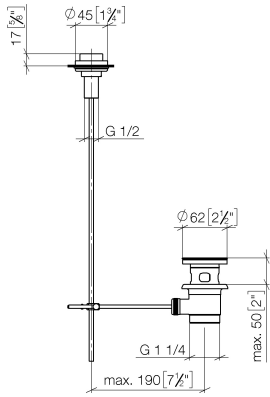

## Piletta con pomello per montaggio bordo vasca 1 1/4" - Cromato

---

IMO

10 200 970

Solamente per lavabo con troppopieno.

10 200 970

mm [inches]

10 200 970

Versione del prodotto da 10/1/2023

Piletta con pomello per montaggio bordo vasca 1 1/4" - Cromato

IMO

10 200 970

**Elenco delle parti di ricambio**

**Versione del prodotto da 10/1/2023**

N.	Codice articolo	Denominazione	Quantità necessaria	Tempo di produzione
	09 21 33 001-00	manopola	10	10