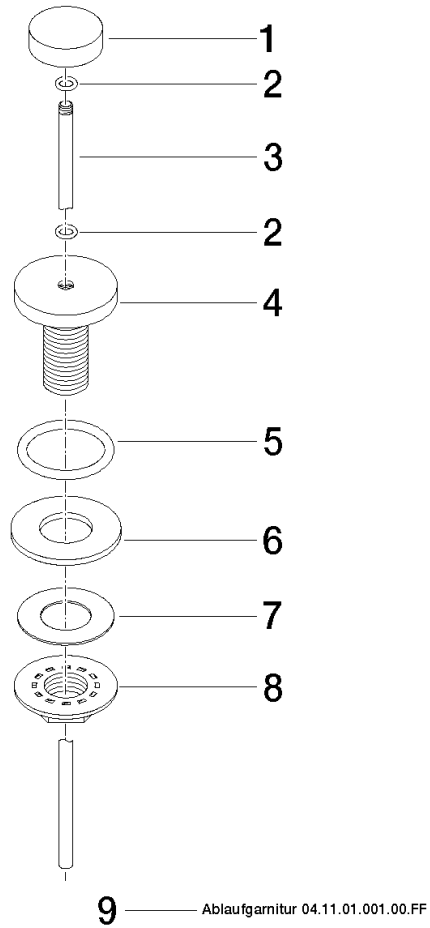

10 200 970

Compatibile con: IMO, LULU, MADISON,  
MEM, TARA, CL.1, LISSÉ, VAIA, META,  
CYO

	Cromato	10 200 970-00
	Platinato spazzolato	10 200 970-06
	Platinato	10 200 970-08
	Ottone (Oro 23k)	10 200 970-09
	Dark Chrome	10 200 970-19
	Light Gold	10 200 970-26
	Light Gold spazzolato	10 200 970-27
	Ottone spazzolato (Oro 23k)	10 200 970-28
	Nero opaco	10 200 970-33
	Bronzo spazzolato	10 200 970-42
	Champagne spazzolato (Oro 22k)	10 200 970-46
	Champagne (Oro 22k)	10 200 970-47
	Cromo spazzolato	10 200 970-93
	Dark Platinum spazzolato	10 200 970-99

## Piletta con pomello per montaggio bordo vasca 1 1/4" - Cromato

---

IMO

10 200 970

Solamente per lavabo con troppopieno.

10 200 970

mm [inches]

10 200 970

Versione del prodotto da 10/1/2023

Piletta con pomello per montaggio bordo vasca 1 1/4" - Cromato

IMO

10 200 970

**Elenco delle parti di ricambio**

**Versione del prodotto da 10/1/2023**

N.	Codice articolo	Denominazione	Quantità necessaria	Tempo di produzione
	09 21 33 001-00	manopola	10	10