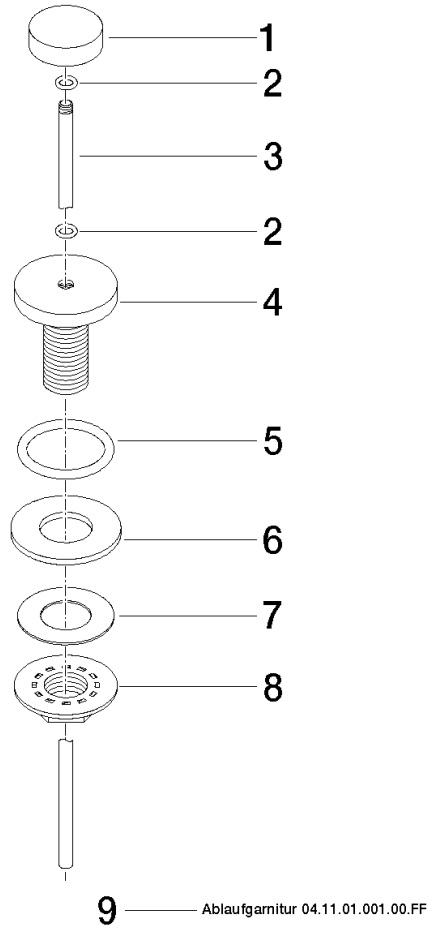

10 200 970

Compatibile con: IMO, LULU, MADISON,
MEM, TARA, CL.1, LISSÉ, VAIA, META,
CYO

	Dark Chrome	10 200 970-19
	Cromato	10 200 970-00
	Platinato spazzolato	10 200 970-06
	Platinato	10 200 970-08
	Ottone (Oro 23k)	10 200 970-09
	Light Gold	10 200 970-26
	Light Gold spazzolato	10 200 970-27
	Ottone spazzolato (Oro 23k)	10 200 970-28
	Nero opaco	10 200 970-33
	Bronzo spazzolato	10 200 970-42
	Champagne spazzolato (Oro 22k)	10 200 970-46
	Champagne (Oro 22k)	10 200 970-47
	Cromo spazzolato	10 200 970-93
	Dark Platinum spazzolato	10 200 970-99

Piletta con pomello per montaggio bordo vasca 1 1/4" - Dark Chrome

IMO

10 200 970

Solamente per lavabo con troppopieno.

10 200 970

mm [inches]

10 200 970

Parts for other
finishes can be found
here: Cromato

10 200 970

Elenco delle parti di ricambio