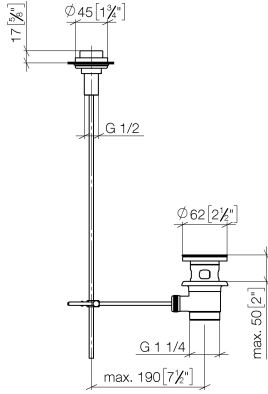

Piletta con pomello per montaggio bordo vasca 1 1/4" - Dark Chrome

IMO

10 200 970

Solamente per lavabo con troppopieno.

10 200 970

mm [inches]

10 200 970

Parts for other
finishes can be found
here: Cromato