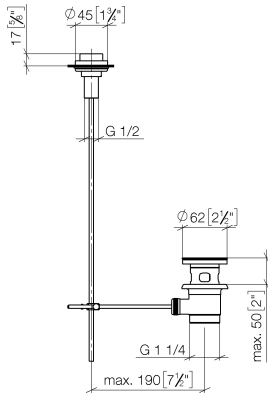

Piletta con pomello per montaggio bordo vasca 1 1/4" - Nero opaco

IMO

10 200 970

Solamente per lavabo con troppopieno.

10 200 970

mm [inches]

10 200 970

Versione del prodotto da 10/1/2023

Parts for other finishes can be found here: Cromato

Piletta con pomello per montaggio bordo vasca 1 1/4" - Nero opaco

IMO

10 200 970

Elenco delle parti di ricambio

Versione del prodotto da 10/1/2023

N.	Codice articolo	Denominazione	Quantità necessaria	Tempo di produzione
	09 21 33 001-33	manopola	10	30