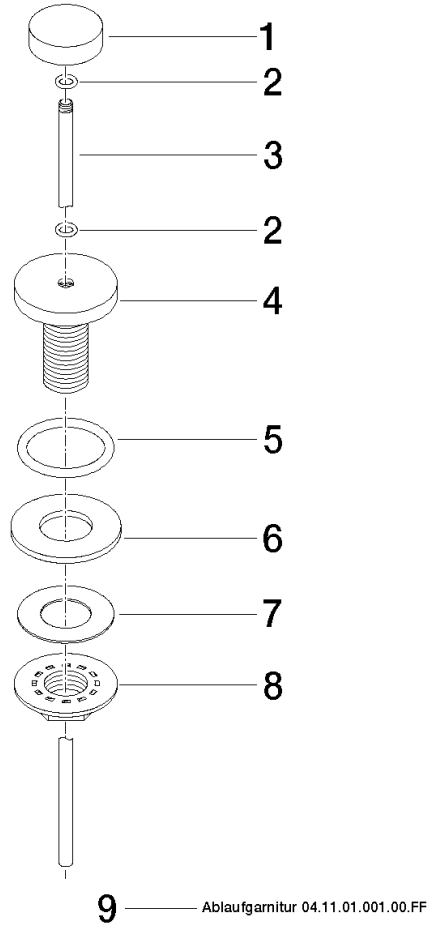

10 200 970

Compatibile con: IMO, LULU, MADISON,
MEM, TARA, CL.1, LISSÉ, VAIA, META,
CYO

	Nero opaco	10 200 970-33
	Cromato	10 200 970-00
	Platinato spazzolato	10 200 970-06
	Platinato	10 200 970-08
	Ottone (Oro 23k)	10 200 970-09
	Dark Chrome	10 200 970-19
	Light Gold	10 200 970-26
	Light Gold spazzolato	10 200 970-27
	Ottone spazzolato (Oro 23k)	10 200 970-28
	Bronzo spazzolato	10 200 970-42
	Champagne spazzolato (Oro 22k)	10 200 970-46
	Champagne (Oro 22k)	10 200 970-47
	Cromo spazzolato	10 200 970-93
	Dark Platinum spazzolato	10 200 970-99

Piletta con pomello per montaggio bordo vasca 1 1/4" - Nero opaco

IMO

10 200 970

Solamente per lavabo con troppopieno.

10 200 970

mm [inches]

10 200 970

Versione del prodotto da 10/1/2023

Parts for other finishes can be found here: Cromato

Piletta con pomello per montaggio bordo vasca 1 1/4" - Nero opaco

IMO

10 200 970

Elenco delle parti di ricambio

Versione del prodotto da 10/1/2023

N.	Codice articolo	Denominazione	Quantità necessaria	Tempo di produzione
	09 21 33 001-33	manopola	10	30