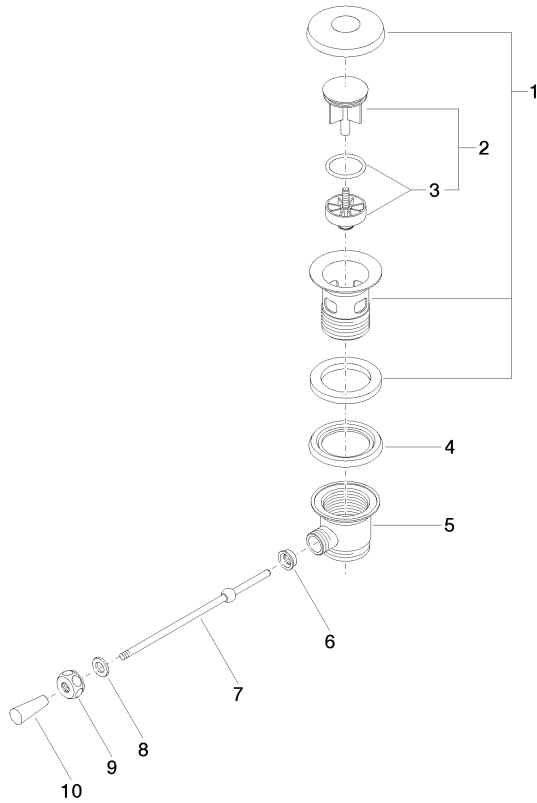

10 300 970

- lunghezza leva a ginocchio 185 mm

Solamente per lavabo con troppopieno.

Compatibile con: IMO, LULU, MADISON,
MEM, TARA, CL.1, LISSÉ, VAIA, META,
CYO

	Champagne (Oro 22k)	10 300 970-47
	Cromato	10 300 970-00
	Platinato spazzolato	10 300 970-06
	Platinato	10 300 970-08
	Ottone (Oro 23k)	10 300 970-09
	Dark Chrome	10 300 970-19
	Light Gold	10 300 970-26
	Light Gold spazzolato	10 300 970-27
	Ottone spazzolato (Oro 23k)	10 300 970-28
	Nero opaco	10 300 970-33
	Bronzo spazzolato	10 300 970-42
	Champagne spazzolato (Oro 22k)	10 300 970-46
	Cromo spazzolato	10 300 970-93
	Dark Platinum spazzolato	10 300 970-99

10 300 970

10 300 970

Versione del prodotto da 10/1/2023

Parts for other
finishes can be found
here: Cromato

Piletta 1 1/4" - Champagne (Oro 22k)

IMO

10 300 970

Elenco delle parti di ricambio

Versione del prodotto da 10/1/2023

N.	Codice articolo	Denominazione	Quantità necessaria	Tempo di produzione
	90 11 01 026 00-47	tazza	10	30