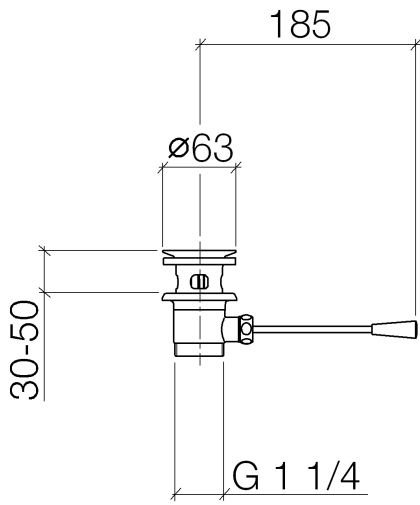

10 300 970

- lunghezza leva a ginocchio 185 mm

Solamente per lavabo con troppopieno.

Compatibile con: IMO, LULU, MADISON,
MEM, TARA, CL.1, LISSÉ, VAIA, META,
CYO

	Champagne (Oro 22k)	10 300 970-47
	Cromato	10 300 970-00
	Platinato spazzolato	10 300 970-06
	Platinato	10 300 970-08
	Ottone (Oro 23k)	10 300 970-09
	Dark Chrome	10 300 970-19
	Light Gold	10 300 970-26
	Light Gold spazzolato	10 300 970-27
	Ottone spazzolato (Oro 23k)	10 300 970-28
	Nero opaco	10 300 970-33
	Bronzo spazzolato	10 300 970-42
	Champagne spazzolato (Oro 22k)	10 300 970-46
	Cromo spazzolato	10 300 970-93
	Dark Platinum spazzolato	10 300 970-99

10 300 970

10 300 970

Versione del prodotto da 10/1/2023

Parts for other
finishes can be found
here: Cromato

Piletta 1 1/4" - Champagne (Oro 22k)

IMO

10 300 970

Elenco delle parti di ricambio

Versione del prodotto da 10/1/2023

N.	Codice articolo	Denominazione	Quantità necessaria	Tempo di produzione
	90 11 01 026 00-47	tazza	10	30