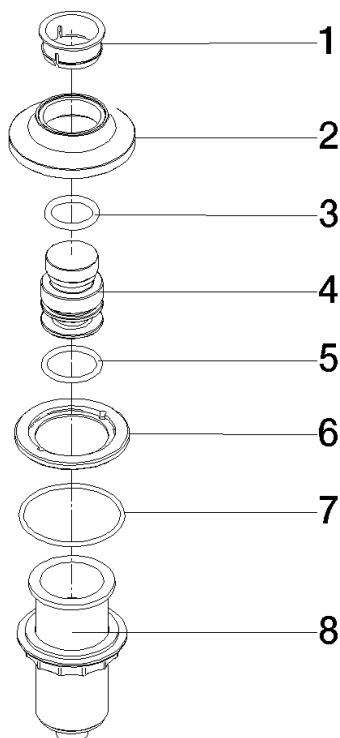

Per maggiori informazioni [www.insinkerator.com](http://www.insinkerator.com)

	Cromato	10 713 809-00
	Platinato spazzolato	10 713 809-06
	Platinato	10 713 809-08
	Ottone (Oro 23k)	10 713 809-09
	Dark Chrome	10 713 809-19
	Ottone spazzolato (Oro 23k)	10 713 809-28
	Nero opaco	10 713 809-33
	Champagne spazzolato (Oro 22k)	10 713 809-46
	Champagne (Oro 22k)	10 713 809-47
	Cromo spazzolato	10 713 809-93
	Dark Platinum spazzolato	10 713 809-99

10 713 809

mm [inches]

10 713 809

Parts for other finishes can be found here: Platinato spazzolato

### Elenco delle parti di ricambio

N.	Codice articolo	Denominazione	Quantità necessaria	Tempo di produzione
1	09 28 10 141 90	bussola	1	2
2	90 27 80 034 00-00	rosetta	1	10
3	09 14 10 507 90	guarnizione	1	2
4	90 21 33 052 00-00	Pulsante	1	10
5	09 14 10 015 90	guarnizione	1	2
6	90 24 01 033 00 90	anello	1	2
7	09 14 10 210 90	guarnizione	1	2
8	04 30 01 186 00 90	bussola	1	2