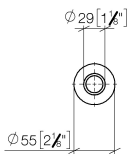

10 713 809

mm [inches]

10 713 809

Parts for other finishes can be found here: Platinato spazzolato

### Elenco delle parti di ricambio

N.	Codice articolo	Denominazione	Quantità necessaria	Tempo di produzione
1	09 28 10 141 90	bussola	1	2
2	90 27 80 034 00-00	rosetta	1	10
3	09 14 10 507 90	guarnizione	1	2
4	90 21 33 052 00-00	Pulsante	1	10
5	09 14 10 015 90	guarnizione	1	2
6	90 24 01 033 00 90	anello	1	2
7	09 14 10 210 90	guarnizione	1	2
8	04 30 01 186 00 90	bussola	1	2