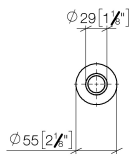

10 713 809

mm [inches]

10 713 809

Parts for other finishes can be found here: Cromato

Elenco delle parti di ricambio

N.	Codice articolo	Denominazione	Quantità necessaria	Tempo di produzione
1	09 28 10 141 90	bussola	1	2
2	90 27 80 034 00-99	rosetta	1	-
Il pezzo di ricambio non può più essere ordinato, si prega di ordinare l'articolo sostitutivo				
3	09 14 10 507 90	guarnizione	1	2
4	90 21 33 052 00-99	Pulsante	1	-
Il pezzo di ricambio non può più essere ordinato, si prega di ordinare l'articolo sostitutivo				
5	09 14 10 015 90	guarnizione	1	2
6	90 24 01 033 00 90	anello	1	2
7	09 14 10 210 90	guarnizione	1	2
8	04 30 01 186 00 90	bussola	1	2