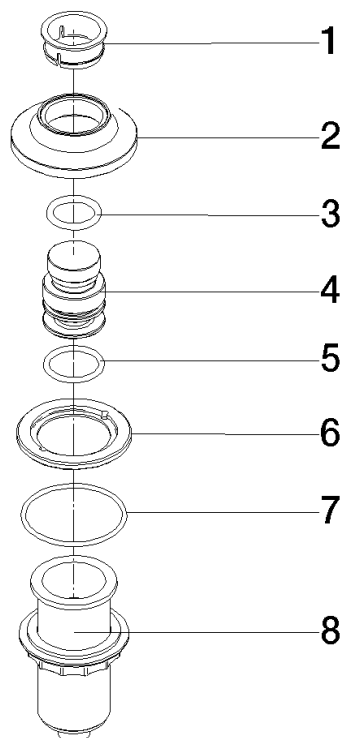

Per maggiori informazioni www.insinkerator.com

	Dark Platinum spazzolato	10 713 809-99
	Cromato	10 713 809-00
	Platinato spazzolato	10 713 809-06
	Platinato	10 713 809-08
	Ottone (Oro 23k)	10 713 809-09
	Dark Chrome	10 713 809-19
	Ottone spazzolato (Oro 23k)	10 713 809-28
	Nero opaco	10 713 809-33
	Champagne spazzolato (Oro 22k)	10 713 809-46
	Champagne (Oro 22k)	10 713 809-47
	Cromo spazzolato	10 713 809-93

10 713 809

mm [inches]

10 713 809

Parts for other finishes can be found here: Cromato

Elenco delle parti di ricambio

N.	Codice articolo	Denominazione	Quantità necessaria	Tempo di produzione
1	09 28 10 141 90	bussola	1	2
2	90 27 80 034 00-99	rosetta	1	-
Il pezzo di ricambio non può più essere ordinato, si prega di ordinare l'articolo sostitutivo				
3	09 14 10 507 90	guarnizione	1	2
4	90 21 33 052 00-99	Pulsante	1	-
Il pezzo di ricambio non può più essere ordinato, si prega di ordinare l'articolo sostitutivo				
5	09 14 10 015 90	guarnizione	1	2
6	90 24 01 033 00 90	anello	1	2
7	09 14 10 210 90	guarnizione	1	2
8	04 30 01 186 00 90	bussola	1	2