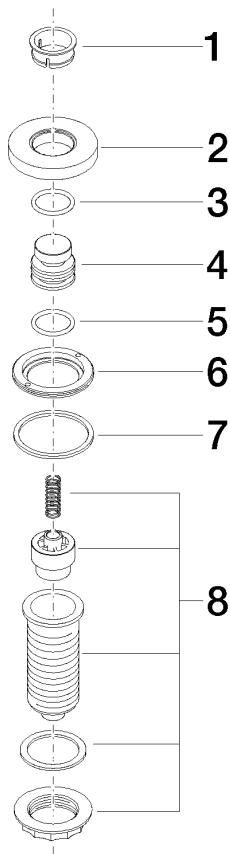

	Cromato	10 713 970-00
	Platinato spazzolato	10 713 970-06
	Platinato	10 713 970-08
	Ottone (Oro 23k)	10 713 970-09
	Dark Chrome	10 713 970-19
	Ottone spazzolato (Oro 23k)	10 713 970-28
	Nero opaco	10 713 970-33
	Champagne spazzolato (Oro 22k)	10 713 970-46
	Champagne (Oro 22k)	10 713 970-47
	Cromo spazzolato	10 713 970-93
	Dark Platinum spazzolato	10 713 970-99

10 713 970

mm [inches]

10 713 970

Parts for other finishes can be found here: Platinato spazzolato

Elenco delle parti di ricambio

N.	Codice articolo	Denominazione	Quantità necessaria	Tempo di produzione
1	09 28 10 141 90	bussola	1	2
2	09 27 87 012-00	rosetta	1	10
3	09 14 10 507 90	guarnizione	1	2
4	09 21 33 045-00	inserto	1	10
5	09 14 10 015 90	guarnizione	1	2
6	09 24 01 030 90	anello	1	2
7	09 14 05 037 90	guarnizione	1	2
8	04 30 01 186 00 90	bussola	1	2