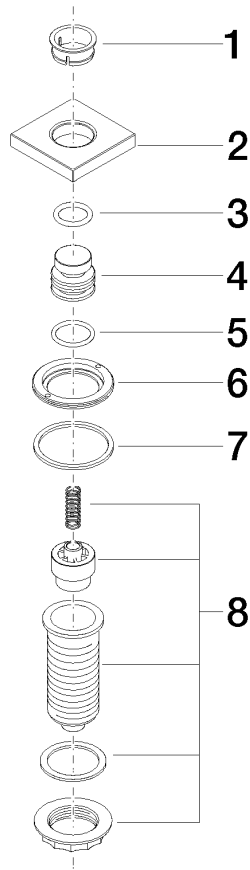

Per maggiori informazioni www.insinkerator.com

Compatibile con LOT

	Ottone spazzolato (Oro 23k)	10 714 970-28
	Cromato	10 714 970-00
	Platinato spazzolato	10 714 970-06
	Platinato	10 714 970-08
	Ottone (Oro 23k)	10 714 970-09
	Dark Chrome	10 714 970-19
	Champagne spazzolato (Oro 22k)	10 714 970-46
	Champagne (Oro 22k)	10 714 970-47
	Cromo spazzolato	10 714 970-93
	Dark Platinum spazzolato	10 714 970-99

10 714 970

mm [inches]

10 714 970

Parts for other finishes can be found here: Cromato

Elenco delle parti di ricambio

N.	Codice articolo	Denominazione	Quantità necessaria	Tempo di produzione
1	09 28 10 141 90	bussola	1	2
2	09 27 87 013-28	rosetta	1	20
3	09 14 10 507 90	guarnizione	1	2
4	09 21 33 045-28	inserto	1	20
5	09 14 10 015 90	guarnizione	1	2
6	09 24 01 030 90	anello	1	2
7	09 14 05 037 90	guarnizione	1	2
8	04 30 01 186 00 90	bussola	1	2