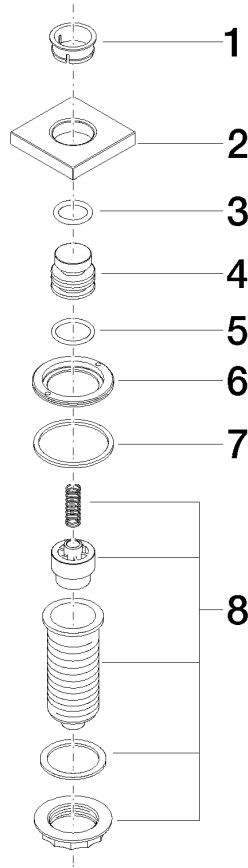

Per maggiori informazioni www.insinkerator.com

Compatibile con LOT

	Champagne (Oro 22k)	10 714 970-47
	Cromato	10 714 970-00
	Platinato spazzolato	10 714 970-06
	Platinato	10 714 970-08
	Ottone (Oro 23k)	10 714 970-09
	Dark Chrome	10 714 970-19
	Ottone spazzolato (Oro 23k)	10 714 970-28
	Champagne spazzolato (Oro 22k)	10 714 970-46
	Cromo spazzolato	10 714 970-93
	Dark Platinum spazzolato	10 714 970-99

10 714 970

mm [inches]

10 714 970

Parts for other finishes can be found here: Cromato

Elenco delle parti di ricambio

N.	Codice articolo	Denominazione	Quantità necessaria	Tempo di produzione
1	09 28 10 141 90	bussola	1	2
2	09 27 87 013-47	rosetta	1	30
3	09 14 10 507 90	guarnizione	1	2
4	09 21 33 045-47	inserto	1	30
5	09 14 10 015 90	guarnizione	1	2
6	09 24 01 030 90	anello	1	2
7	09 14 05 037 90	guarnizione	1	2
8	04 30 01 186 00 90	bussola	1	2