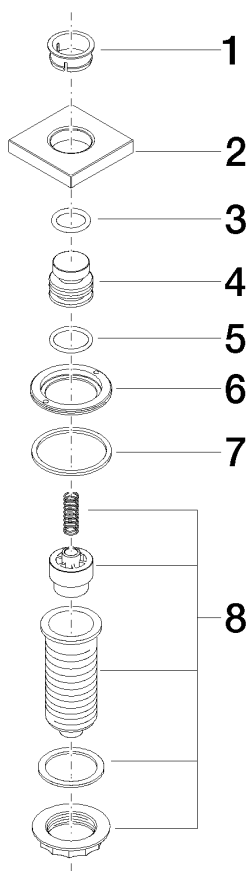

Per maggiori informazioni www.insinkerator.com

Compatibile con LOT

	Cromo spazzolato	10 714 970-93
	Cromato	10 714 970-00
	Platinato spazzolato	10 714 970-06
	Platinato	10 714 970-08
	Ottone (Oro 23k)	10 714 970-09
	Dark Chrome	10 714 970-19
	Ottone spazzolato (Oro 23k)	10 714 970-28
	Champagne spazzolato (Oro 22k)	10 714 970-46
	Champagne (Oro 22k)	10 714 970-47
	Dark Platinum spazzolato	10 714 970-99

10 714 970

mm [inches]

10 714 970

Parts for other finishes can be found here: Cromato

Elenco delle parti di ricambio

N.	Codice articolo	Denominazione	Quantità necessaria	Tempo di produzione
1	09 28 10 141 90	bussola	1	2
2	09 27 87 013-93	rosetta	1	60
3	09 14 10 507 90	guarnizione	1	2
4	09 21 33 045-93	inserto	1	60
5	09 14 10 015 90	guarnizione	1	2
6	09 24 01 030 90	anello	1	2
7	09 14 05 037 90	guarnizione	1	2
8	04 30 01 186 00 90	bussola	1	2