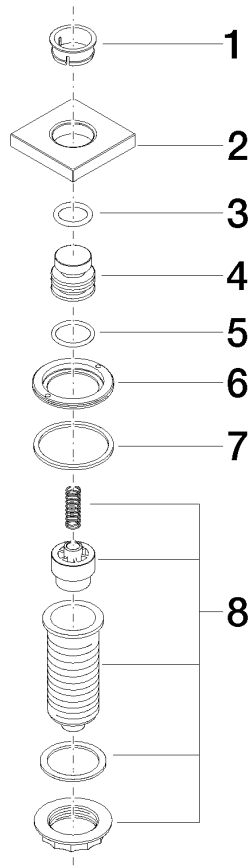

Per maggiori informazioni [www.insinkerator.com](http://www.insinkerator.com)

Compatibile con LOT

	Dark Platinum spazzolato	10 714 970-99
	Cromato	10 714 970-00
	Platinato spazzolato	10 714 970-06
	Platinato	10 714 970-08
	Ottone (Oro 23k)	10 714 970-09
	Dark Chrome	10 714 970-19
	Ottone spazzolato (Oro 23k)	10 714 970-28
	Champagne spazzolato (Oro 22k)	10 714 970-46
	Champagne (Oro 22k)	10 714 970-47
	Cromo spazzolato	10 714 970-93

10 714 970

mm [inches]

10 714 970

Parts for other finishes can be found here: Cromato

### Elenco delle parti di ricambio

N.	Codice articolo	Denominazione	Quantità necessaria	Tempo di produzione
1	09 28 10 141 90	bussola	1	2
2	09 27 87 013-99	rosetta	1	30
3	09 14 10 507 90	guarnizione	1	2
4	09 21 33 045-99	inserto	1	30
5	09 14 10 015 90	guarnizione	1	2
6	09 24 01 030 90	anello	1	2
7	09 14 05 037 90	guarnizione	1	2
8	04 30 01 186 00 90	bussola	1	2