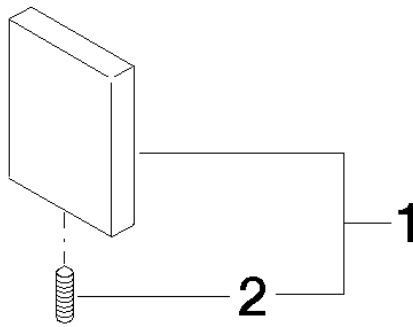

copertura - Nero opaco

11 001 980

copertura - Nero opaco

11 001 980

copertura - Nero opaco

11 001 980

mm [inches]

copertura - Nero opaco

11 001 980

Elenco delle parti di ricambio

N.	Codice articolo	Denominazione	Quantità necessaria	Tempo di produzione
	04 31 11 113 00 90	perno	1	2