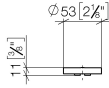

11 188 811

- con contrassegno caldo / freddo
- per miscelatore monocomando a due fori per lavabo

	Platinato	11 188 811-08
	Cromato	11 188 811-00
	Platinato spazzolato	11 188 811-06
	Ottone (Oro 23k)	11 188 811-09
	Dark Chrome	11 188 811-19
	Ottone spazzolato (Oro 23k)	11 188 811-28
	Dark Platinum spazzolato	11 188 811-99

11 188 811

mm [inches]

11 188 811

Parts for other
finishes can be found
here: Cromato