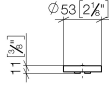

11 188 811

- con contrassegno caldo / freddo
- per miscelatore monocomando a due fori per lavabo

	Ottone (Oro 23k)	11 188 811-09
	Cromato	11 188 811-00
	Platinato spazzolato	11 188 811-06
	Platinato	11 188 811-08
	Dark Chrome	11 188 811-19
	Ottone spazzolato (Oro 23k)	11 188 811-28
	Dark Platinum spazzolato	11 188 811-99

11 188 811

mm [inches]

11 188 811

Parts for other  
finishes can be found  
here: Cromato