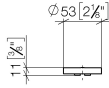

11 188 811

- con contrassegno caldo / freddo
- per miscelatore monocomando a due fori per lavabo

	Dark Platinum spazzolato	11 188 811-99
	Cromato	11 188 811-00
	Platinato spazzolato	11 188 811-06
	Platinato	11 188 811-08
	Ottone (Oro 23k)	11 188 811-09
	Dark Chrome	11 188 811-19
	Ottone spazzolato (Oro 23k)	11 188 811-28

11 188 811

mm [inches]

11 188 811

Parts for other
finishes can be found
here: Cromato