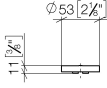

11 189 811

- con contrassegno rosso e blu
- per miscelatore monocomando a due fori per lavabo

	Ottone (Oro 23k)	11 189 811-09
	Cromato	11 189 811-00
	Platinato spazzolato	11 189 811-06
	Platinato	11 189 811-08
	Dark Chrome	11 189 811-19
	Ottone spazzolato (Oro 23k)	11 189 811-28
	Dark Platinum spazzolato	11 189 811-99

CYO Inserto maniglia rosso & blu - Ottone (Oro 23k)

CYO

11 189 811

mm [inches]

CYO Insetto maniglia rosso & blu - Ottone (Oro 23k)

CYO

11 189 811

Elenco delle parti di ricambio