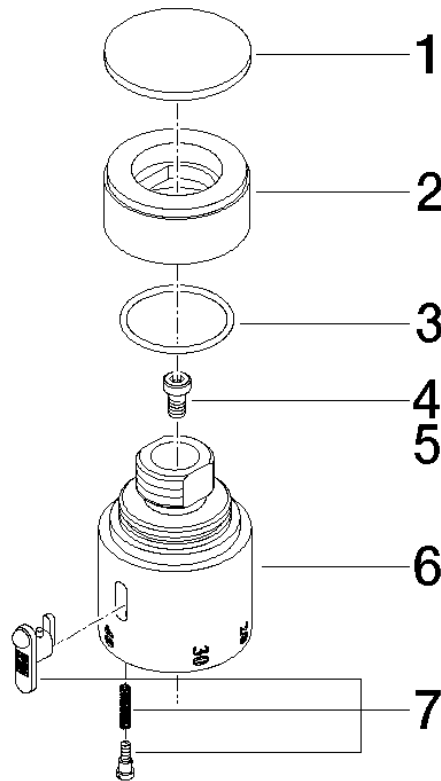

11 420 220

	Ottone (Oro 23k)	11 420 220-09
	Cromato	11 420 220-00
	Platinato spazzolato	11 420 220-06
	Platinato	11 420 220-08

Manopola graduata - Ottone (Oro 23k)

MADISON

11 420 220

11 420 220

11 420 220

Parts for other
finishes can be found
here: Cromato

Elenco delle parti di ricambio

N.	Codice articolo	Denominazione	Quantità necessaria	Tempo di produzione
3	09 14 10 040 90	guarnizione	1	2
4	90 30 30 027 00 90	vite	1	2
5	09 30 33 004 90	vite	1	2
7	90 21 33 020 00 90	manopola	1	2