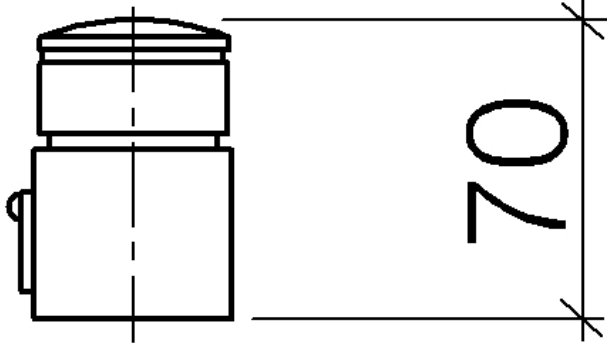

11 420 220

	Ottone (Oro 23k)	11 420 220-09
	Cromato	11 420 220-00
	Platinato spazzolato	11 420 220-06
	Platinato	11 420 220-08

Manopola graduata - Ottone (Oro 23k)

MADISON

11 420 220

11 420 220

11 420 220

Parts for other
finishes can be found
here: Cromato

Elenco delle parti di ricambio

N.	Codice articolo	Denominazione	Quantità necessaria	Tempo di produzione
3	09 14 10 040 90	guarnizione	1	2
4	90 30 30 027 00 90	vite	1	2
5	09 30 33 004 90	vite	1	2
7	90 21 33 020 00 90	manopola	1	2