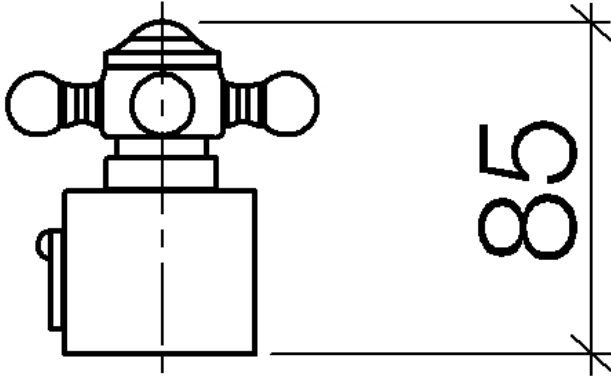

11 420 360

	Platinato spazzolato	11 420 360-06
	Cromato	11 420 360-00
	Platinato	11 420 360-08
	Ottone (Oro 23k)	11 420 360-09
	Ottone spazzolato (Oro 23k)	11 420 360-28
	Dark Platinum spazzolato	11 420 360-99

MADISON Manopola graduata - Platinato spazzolato

MADISON

11 420 360

11 420 360

11 420 360

Parts for other finishes can be found here: Cromato

11 420 360

Elenco delle parti di ricambio

N.	Codice articolo	Denominazione	Quantità necessaria	Tempo di produzione
	09 20 36 005-06	manopola	11	10