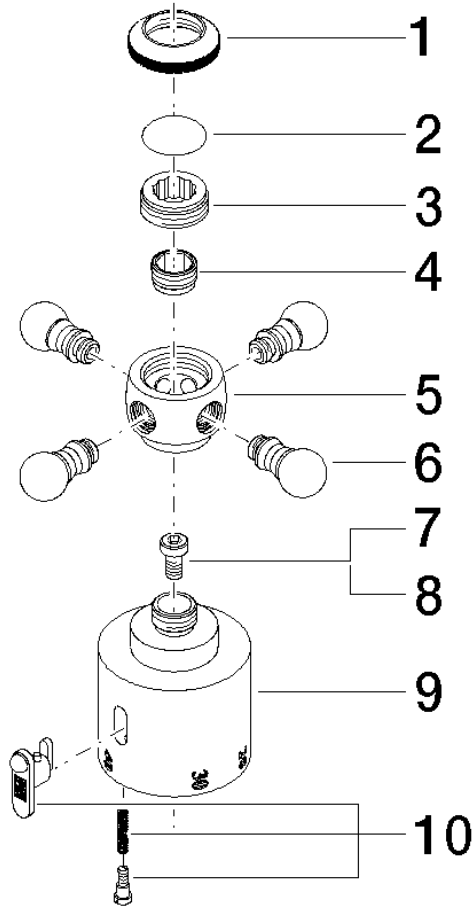

MADISON Manopola graduata - Platinato spazzolato

MADISON

11 420 360

11 420 360

11 420 360

Parts for other finishes can be found here: Cromato

11 420 360

Elenco delle parti di ricambio

N.	Codice articolo	Denominazione	Quantità necessaria	Tempo di produzione
	09 20 36 005-06	manopola	11	10