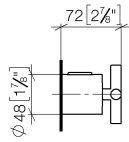

## TARA Regolatore di portata - Platinato spazzolato

---

TARA

11 431 892

11 431 892

mm [inches]

11 431 892

Parts for other  
finishes can be found  
here: Cromato