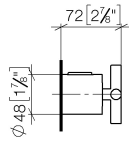

TARA Regolatore di portata - Ottone spazzolato (Oro 23k)

TARA

11 431 892

11 431 892

mm [inches]

11 431 892

Parts for other
finishes can be found
here: Cromato