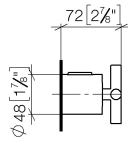

TARA Regolatore di portata - Champagne spazzolato (Oro 22k)

TARA

11 431 892

11 431 892

mm [inches]

11 431 892

Parts for other
finishes can be found
here: Cromato