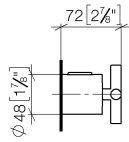

TARA Regolatore di portata - Champagne (Oro 22k)

TARA

11 431 892

11 431 892

mm [inches]

11 431 892

Parts for other
finishes can be found
here: Cromato