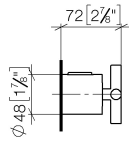

TARA Regolatore di portata - Cromo spazzolato

TARA

11 431 892

11 431 892

mm [inches]

11 431 892

Parts for other
finishes can be found
here: Cromato