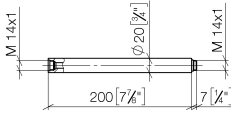

Prolunga per doccetta verticale 200 mm - Ottone (Oro 23k)

IMO

12 120 970

	Ottone (Oro 23k)	12 120 970-09
	Light Gold spazzolato	12 120 970-27

Compatibile con: IMO, LULU, MADISON,
MEM, TARA, CL.1, LISSÉ, VAIA, META,
CYO

Prolunga per doccetta verticale 200 mm - Ottone (Oro 23k)

IMO

12 120 970

12 120 970

mm [inches]

12 120 970

Versione del prodotto da 6/1/2024

Parts for other
finishes can be found
here: Light Gold
spazzolato

Prolunga per doccetta verticale 200 mm - Ottone (Oro 23k)

IMO

12 120 970

Elenco delle parti di ricambio

Versione del prodotto da 6/1/2024

N.	Codice articolo	Denominazione	Quantità necessaria	Tempo di produzione
	90 14 10 011 00 90	guarnizione	2	2