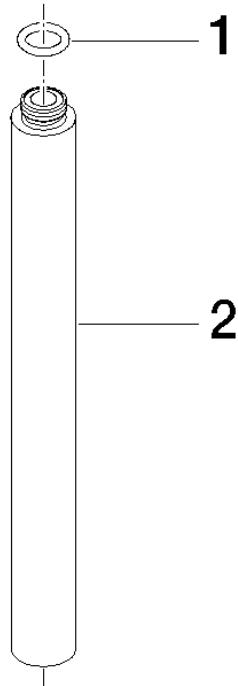

Prolunga per doccetta verticale 200 mm - Ottone (Oro 23k)

IMO

12 120 970

	Ottone (Oro 23k)	12 120 970-09
	Light Gold spazzolato	12 120 970-27

Compatibile con: IMO, LULU, MADISON,
MEM, TARA, CL.1, LISSÉ, VAIA, META,
CYO

Prolunga per doccetta verticale 200 mm - Ottone (Oro 23k)

IMO

12 120 970

12 120 970

mm [inches]

12 120 970

Versione del prodotto da 6/1/2024

Parts for other
finishes can be found
here: Light Gold
spazzolato

Prolunga per doccetta verticale 200 mm - Ottone (Oro 23k)

IMO

12 120 970

Elenco delle parti di ricambio

Versione del prodotto da 6/1/2024

N.	Codice articolo	Denominazione	Quantità necessaria	Tempo di produzione
	90 14 10 011 00 90	guarnizione	2	2