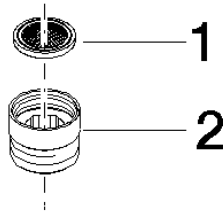

12 202 979

- Adattatore M 20 x 1 filettatura interna x 1/2" filettatura esterna per montaggio de una flessibile doccia 1/2" filettatura interna

Compatibile con: IMO, LULU, MADISON, MEM, TARA, CL.1, LISSÉ, VAIA, META, CYO

12 202 979

mm [inches]

12 202 979

Parts for other
finishes can be found
here: Cromato

Elenco delle parti di ricambio

N.	Codice articolo	Denominazione	Quantità necessaria	Tempo di produzione
1	09 23 01 039 90	setaccio	1	2
2	09 24 03 141 20-08	adattatore	1	40