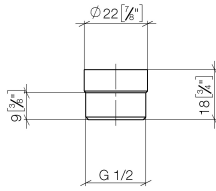

12 202 979

- Adattatore M 20 x 1 filettatura interna x 1/2" filettatura esterna per montaggio de una flessibile doccia 1/2" filettatura interna

Compatibile con: IMO, LULU, MADISON, MEM, TARA, CL.1, LISSÉ, VAIA, META, CYO

12 202 979

mm [inches]

12 202 979

Parts for other
finishes can be found
here: Cromato

Elenco delle parti di ricambio

N.	Codice articolo	Denominazione	Quantità necessaria	Tempo di produzione
1	09 23 01 039 90	setaccio	1	2
2	09 24 03 141 20-26	adattatore	1	60