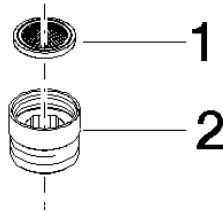

12 202 979

- Adattatore M 20 x 1 filettatura interna x 1/2" filettatura esterna per montaggio de una flessibile doccia 1/2" filettatura interna

Compatibile con: IMO, LULU, MADISON, MEM, TARA, CL.1, LISSÉ, VAIA, META, CYO

12 202 979

mm [inches]

12 202 979

Parts for other
finishes can be found
here: Cromato

Elenco delle parti di ricambio

N.	Codice articolo	Denominazione	Quantità necessaria	Tempo di produzione
1	09 23 01 039 90	setaccio	1	2
2	09 24 03 141 20-28	adattatore	1	20