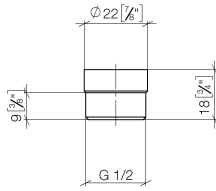

12 202 979

- Adattatore M 20 x 1 filettatura interna x 1/2" filettatura esterna per montaggio de una flessibile doccia 1/2" filettatura interna

Compatibile con: IMO, LULU, MADISON, MEM, TARA, CL.1, LISSÉ, VAIA, META, CYO

12 202 979

mm [inches]

12 202 979

Parts for other
finishes can be found
here: Cromato

Elenco delle parti di ricambio

N.	Codice articolo	Denominazione	Quantità necessaria	Tempo di produzione
1	09 23 01 039 90	setaccio	1	2
2	09 24 03 141 20-28	adattatore	1	20