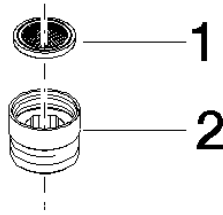

Adattatore per uscita doccia 3/8" x 1/2" - Bronzo spazzolato

IMO

12 202 979

- Adattatore M 20 x 1 filettatura interna x 1/2" filettatura esterna per montaggio de una flessibile doccia 1/2" filettatura interna

12 202 979

mm [inches]

12 202 979

Parts for other
finishes can be found
here: Cromato

Elenco delle parti di ricambio

| N. | Codice articolo | Denominazione | Quantità necessaria | Tempo di produzione |
|----|--------------------|---------------|---------------------|---------------------|
| 1 | 09 23 01 039 90 | setaccio | 1 | 2 |
| 2 | 09 24 03 141 20-42 | adattatore | 1 | 60 |