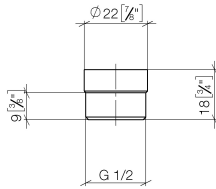

Adattatore per uscita doccia 3/8" x 1/2" - Bronzo spazzolato

IMO

12 202 979

- Adattatore M 20 x 1 filettatura interna x 1/2" filettatura esterna per montaggio de una flessibile doccia 1/2" filettatura interna

12 202 979

mm [inches]

12 202 979

Parts for other
finishes can be found
here: Cromato

Elenco delle parti di ricambio

| N. | Codice articolo | Denominazione | Quantità necessaria | Tempo di produzione |
|----|--------------------|---------------|---------------------|---------------------|
| 1 | 09 23 01 039 90 | setaccio | 1 | 2 |
| 2 | 09 24 03 141 20-42 | adattatore | 1 | 60 |