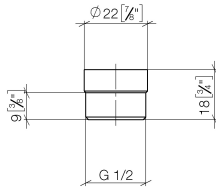

12 202 979

- Adattatore M 20 x 1 filettatura interna x 1/2" filettatura esterna per montaggio de una flessibile doccia 1/2" filettatura interna

Compatibile con: IMO, LULU, MADISON, MEM, TARA, CL.1, LISSÉ, VAIA, META, CYO

12 202 979

mm [inches]

12 202 979

Parts for other
finishes can be found
here: Cromato

Elenco delle parti di ricambio

N.	Codice articolo	Denominazione	Quantità necessaria	Tempo di produzione
1	09 23 01 039 90	setaccio	1	2
2	09 24 03 141 20-47	adattatore	1	60