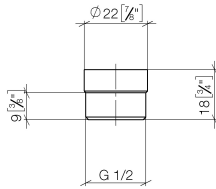

12 202 979

- Adattatore M 20 x 1 filettatura interna x 1/2" filettatura esterna per montaggio de una flessibile doccia 1/2" filettatura interna

Compatibile con: IMO, LULU, MADISON, MEM, TARA, CL.1, LISSÉ, VAIA, META, CYO

12 202 979

mm [inches]

12 202 979

Parts for other
finishes can be found
here: Cromato

Elenco delle parti di ricambio

N.	Codice articolo	Denominazione	Quantità necessaria	Tempo di produzione
1	09 23 01 039 90	setaccio	1	2
2	09 24 03 141 20-93	adattatore	1	20