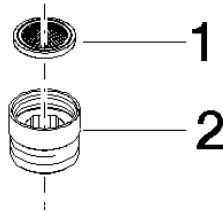

12 202 979

- Adattatore M 20 x 1 filettatura interna x 1/2" filettatura esterna per montaggio de una flessibile doccia 1/2" filettatura interna

Compatibile con: IMO, LULU, MADISON, MEM, TARA, CL.1, LISSÉ, VAIA, META, CYO

12 202 979

mm [inches]

12 202 979

Parts for other
finishes can be found
here: Cromato

Elenco delle parti di ricambio

N.	Codice articolo	Denominazione	Quantità necessaria	Tempo di produzione
1	09 23 01 039 90	setaccio	1	2
2	09 24 03 141 20-93	adattatore	1	20