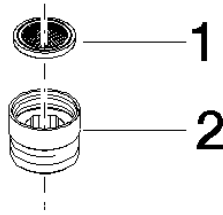

12 202 979

- Adattatore M 20 x 1 filettatura interna x 1/2" filettatura esterna per montaggio de una flessibile doccia 1/2" filettatura interna

Compatibile con: IMO, LULU, MADISON, MEM, TARA, CL.1, LISSÉ, VAIA, META, CYO

12 202 979

mm [inches]

12 202 979

Parts for other
finishes can be found
here: Cromato

Elenco delle parti di ricambio

N.	Codice articolo	Denominazione	Quantità necessaria	Tempo di produzione
1	09 23 01 039 90	setaccio	1	2
2	09 24 03 141 20-99	adattatore	1	30