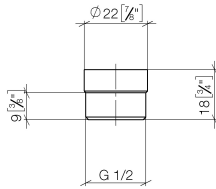

12 202 979

- Adattatore M 20 x 1 filettatura interna x 1/2" filettatura esterna per montaggio de una flessibile doccia 1/2" filettatura interna

Compatibile con: IMO, LULU, MADISON, MEM, TARA, CL.1, LISSÉ, VAIA, META, CYO

12 202 979

mm [inches]

12 202 979

Parts for other
finishes can be found
here: Cromato

Elenco delle parti di ricambio

N.	Codice articolo	Denominazione	Quantità necessaria	Tempo di produzione
1	09 23 01 039 90	setaccio	1	2
2	09 24 03 141 20-99	adattatore	1	30