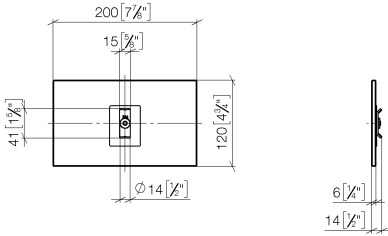

Kit di fissaggio per montaggio su vetro monofacciale -

12 350 970 90

- Per l'installazione su piastrelle in vetro

Kit di fissaggio per montaggio su vetro monofacciale -

12 350 970 90

mm [inches]

Kit di fissaggio per montaggio su vetro monofacciale -