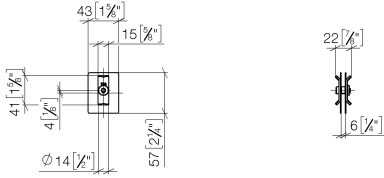

## Kit di fissaggio per montaggio su vetro bifacciale -

---

12 351 970 90

## Kit di fissaggio per montaggio su vetro bifacciale -

---

12 351 970 90

mm [inches]

Kit di fissaggio per montaggio su vetro bifacciale -

---

12 351 970 90