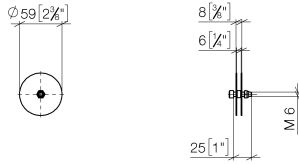

12 358 970 90

- Per il fissaggio di un'asta portasciugamani più un'asta portasciugamani sul retro.
- I kit di fissaggio servono per montare i prodotti sul vetro.

12 358 970 90

mm [inches]

Elenco delle parti di ricambio