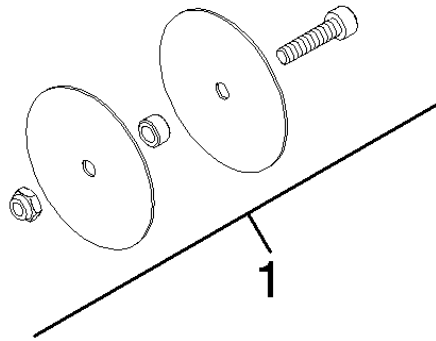

12 358 970 90

- Per il fissaggio di un'asta portasciugamani più un'asta portasciugamani sul retro.
- I kit di fissaggio servono per montare i prodotti sul vetro.

12 358 970 90

mm [inches]

Elenco delle parti di ricambio