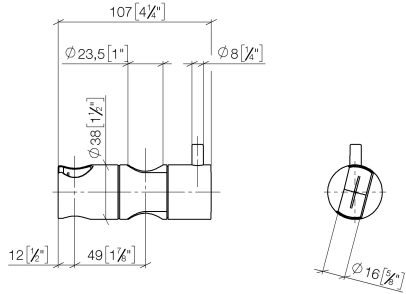

12 570 970

• per diametro del tubo 23,5 mm

Compatibile con: IMO, LULU, MADISON,  
MEM, TARA, CL.1, LISSÉ, VAIA, META,  
CYO

	Light Gold spazzolato	12 570 970-27
	Cromato	12 570 970-00
	Platinato spazzolato	12 570 970-06
	Platinato	12 570 970-08
	Dark Chrome	12 570 970-19
	Light Gold	12 570 970-26
	Ottone spazzolato (Oro 23k)	12 570 970-28
	Nero opaco	12 570 970-33
	Bronzo spazzolato	12 570 970-42
	Champagne spazzolato (Oro 22k)	12 570 970-46
	Champagne (Oro 22k)	12 570 970-47
	Cromo spazzolato	12 570 970-93
	Dark Platinum spazzolato	12 570 970-99

12 570 970

mm [inches]

12 570 970

Parts for other  
finishes can be found  
here: Cromato

### Elenco delle parti di ricambio

N.	Codice articolo	Denominazione	Quantità necessaria	Tempo di produzione
1	09 12 12 217 90	bussola	1	2