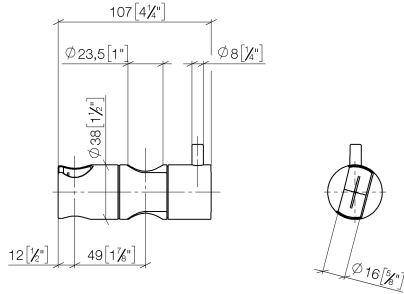

12 570 970

• per diametro del tubo 23,5 mm

Compatibile con: IMO, LULU, MADISON,  
MEM, TARA, CL.1, LISSÉ, VAIA, META,  
CYO

	Ottone spazzolato (Oro 23k)	12 570 970-28
	Cromato	12 570 970-00
	Platinato spazzolato	12 570 970-06
	Platinato	12 570 970-08
	Dark Chrome	12 570 970-19
	Light Gold	12 570 970-26
	Light Gold spazzolato	12 570 970-27
	Nero opaco	12 570 970-33
	Bronzo spazzolato	12 570 970-42
	Champagne spazzolato (Oro 22k)	12 570 970-46
	Champagne (Oro 22k)	12 570 970-47
	Cromo spazzolato	12 570 970-93
	Dark Platinum spazzolato	12 570 970-99

12 570 970

mm [inches]

12 570 970

Parts for other  
finishes can be found  
here: Cromato

### Elenco delle parti di ricambio

N.	Codice articolo	Denominazione	Quantità necessaria	Tempo di produzione
1	09 12 12 217 90	bussola	1	2