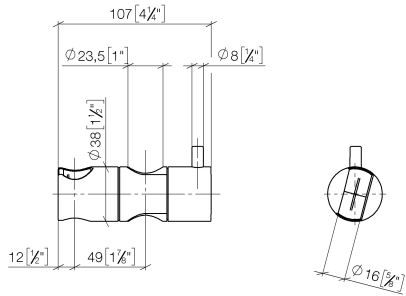

12 570 970

• per diametro del tubo 23,5 mm

Compatibile con: IMO, LULU, MADISON,  
MEM, TARA, CL.1, LISSÉ, VAIA, META,  
CYO

	Dark Platinum spazzolato	12 570 970-99
	Cromato	12 570 970-00
	Platinato spazzolato	12 570 970-06
	Platinato	12 570 970-08
	Dark Chrome	12 570 970-19
	Light Gold	12 570 970-26
	Light Gold spazzolato	12 570 970-27
	Ottone spazzolato (Oro 23k)	12 570 970-28
	Nero opaco	12 570 970-33
	Bronzo spazzolato	12 570 970-42
	Champagne spazzolato (Oro 22k)	12 570 970-46
	Champagne (Oro 22k)	12 570 970-47
	Cromo spazzolato	12 570 970-93

12 570 970

mm [inches]

12 570 970

Parts for other  
finishes can be found  
here: Cromato

### Elenco delle parti di ricambio

N.	Codice articolo	Denominazione	Quantità necessaria	Tempo di produzione
1	09 12 12 217 90	bussola	1	2