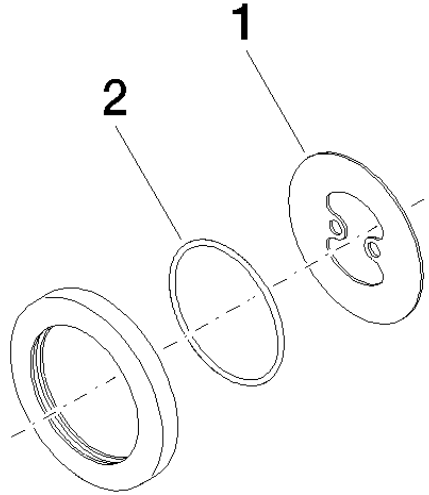

12 720 660

- rosetta Ø 70 mm

Abbinabile soltanto al kit componenti esterni 36 002 970-FF / 36 110 970-FF / 36 111 970-FF / 36 112 970-FF / 36 050 970-FF.

Compatibile con: IMO, LULU, MADISON, MEM, TARA, CL.1, LISSÉ, VAIA, META, CYO

	Platinato spazzolato	12 720 660-06
	Cromato	12 720 660-00
	Platinato	12 720 660-08
	Dark Chrome	12 720 660-19
	Light Gold	12 720 660-26
	Light Gold spazzolato	12 720 660-27
	Ottone spazzolato (Oro 23k)	12 720 660-28
	Nero opaco	12 720 660-33
	Bronzo spazzolato	12 720 660-42
	Champagne spazzolato (Oro 22k)	12 720 660-46
	Champagne (Oro 22k)	12 720 660-47
	Cromo spazzolato	12 720 660-93
	Dark Platinum spazzolato	12 720 660-99

12 720 660

mm [inches]

12 720 660

Parts for other
finishes can be found
here: Cromato

Elenco delle parti di ricambio

N.	Codice articolo	Denominazione	Quantità necessaria	Tempo di produzione
1	09 30 11 291 90	rondella	1	2
2	09 14 10 046 90	guarnizione	1	2