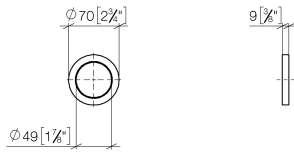

12 720 660

- rosetta Ø 70 mm

Abbinabile soltanto al kit componenti esterni 36 002 970-FF / 36 110 970-FF / 36 111 970-FF / 36 112 970-FF / 36 050 970-FF.

Compatibile con: IMO, LULU, MADISON, MEM, TARA, CL.1, LISSÉ, VAIA, META, CYO

12 720 660

mm [inches]

12 720 660

Parts for other
finishes can be found
here: Cromato

Elenco delle parti di ricambio

N.	Codice articolo	Denominazione	Quantità necessaria	Tempo di produzione
1	09 30 11 291 90	rondella	1	2
2	09 14 10 046 90	guarnizione	1	2