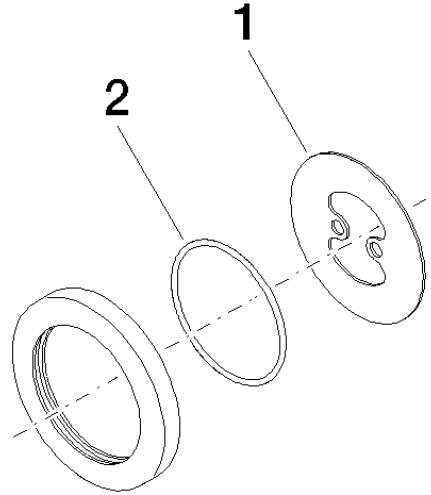

12 720 660

- rosetta Ø 70 mm

Abbinabile soltanto al kit componenti esterni 36 002 970-FF / 36 110 970-FF / 36 111 970-FF / 36 112 970-FF / 36 050 970-FF.

Compatibile con: IMO, LULU, MADISON, MEM, TARA, CL.1, LISSÉ, VAIA, META, CYO

	Platinato	12 720 660-08
	Cromato	12 720 660-00
	Platinato spazzolato	12 720 660-06
	Dark Chrome	12 720 660-19
	Light Gold	12 720 660-26
	Light Gold spazzolato	12 720 660-27
	Ottone spazzolato (Oro 23k)	12 720 660-28
	Nero opaco	12 720 660-33
	Bronzo spazzolato	12 720 660-42
	Champagne spazzolato (Oro 22k)	12 720 660-46
	Champagne (Oro 22k)	12 720 660-47
	Cromo spazzolato	12 720 660-93
	Dark Platinum spazzolato	12 720 660-99

12 720 660

mm [inches]

12 720 660

Parts for other
finishes can be found
here: Cromato

Elenco delle parti di ricambio

N.	Codice articolo	Denominazione	Quantità necessaria	Tempo di produzione
1	09 30 11 291 90	rondella	1	2
2	09 14 10 046 90	guarnizione	1	2