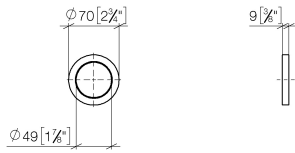

12 720 660

- rosetta Ø 70 mm

Abbinabile soltanto al kit componenti esterni 36 002 970-FF / 36 110 970-FF / 36 111 970-FF / 36 112 970-FF / 36 050 970-FF.

Compatibile con: IMO, LULU, MADISON, MEM, TARA, CL.1, LISSÉ, VAIA, META, CYO

12 720 660

mm [inches]

12 720 660

Parts for other
finishes can be found
here: Cromato