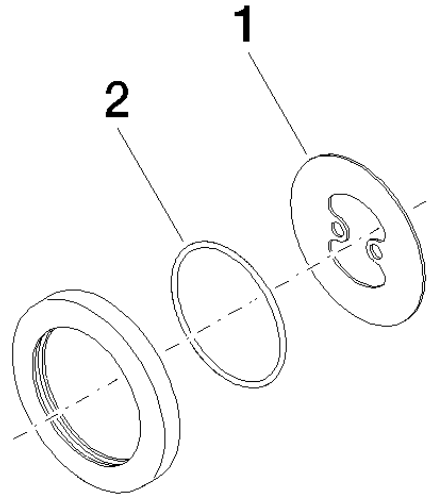

12 720 660

- rosetta Ø 70 mm

Abbinabile soltanto al kit componenti esterni 36 002 970-FF / 36 110 970-FF / 36 111 970-FF / 36 112 970-FF / 36 050 970-FF.

Compatibile con: IMO, LULU, MADISON, MEM, TARA, CL.1, LISSÉ, VAIA, META, CYO

	Ottone spazzolato (Oro 23k)	12 720 660-28
	Cromato	12 720 660-00
	Platinato spazzolato	12 720 660-06
	Platinato	12 720 660-08
	Dark Chrome	12 720 660-19
	Light Gold	12 720 660-26
	Light Gold spazzolato	12 720 660-27
	Nero opaco	12 720 660-33
	Bronzo spazzolato	12 720 660-42
	Champagne spazzolato (Oro 22k)	12 720 660-46
	Champagne (Oro 22k)	12 720 660-47
	Cromo spazzolato	12 720 660-93
	Dark Platinum spazzolato	12 720 660-99

12 720 660

mm [inches]

12 720 660

Parts for other
finishes can be found
here: Cromato

Elenco delle parti di ricambio

N.	Codice articolo	Denominazione	Quantità necessaria	Tempo di produzione
1	09 30 11 291 90	rondella	1	2
2	09 14 10 046 90	guarnizione	1	2