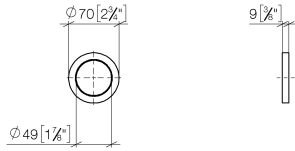

12 720 660

- rosetta Ø 70 mm

Abbinabile soltanto al kit componenti esterni 36 002 970-FF / 36 110 970-FF / 36 111 970-FF / 36 112 970-FF / 36 050 970-FF.

Compatibile con: IMO, LULU, MADISON, MEM, TARA, CL.1, LISSÉ, VAIA, META, CYO

12 720 660

mm [inches]

12 720 660

Parts for other
finishes can be found
here: Cromato

Elenco delle parti di ricambio

N.	Codice articolo	Denominazione	Quantità necessaria	Tempo di produzione
1	09 30 11 291 90	rondella	1	2
2	09 14 10 046 90	guarnizione	1	2