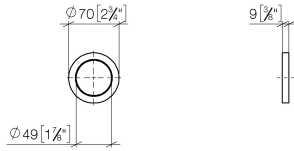

12 720 660

- rosetta Ø 70 mm

Abbinabile soltanto al kit componenti esterni 36 002 970-FF / 36 110 970-FF / 36 111 970-FF / 36 112 970-FF / 36 050 970-FF.

Compatibile con: IMO, LULU, MADISON, MEM, TARA, CL.1, LISSÉ, VAIA, META, CYO

12 720 660

mm [inches]

12 720 660

Parts for other
finishes can be found
here: Cromato

Elenco delle parti di ricambio

N.	Codice articolo	Denominazione	Quantità necessaria	Tempo di produzione
1	09 30 11 291 90	rondella	1	2
2	09 14 10 046 90	guarnizione	1	2