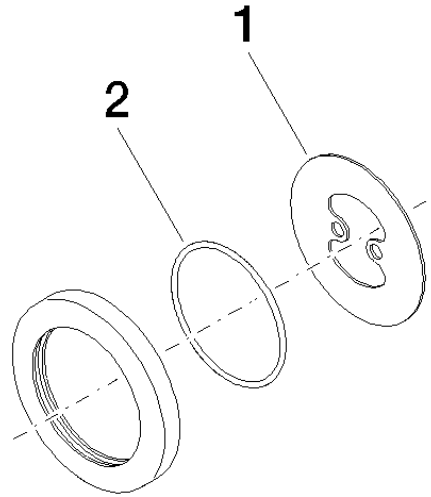

12 720 660

- rosetta Ø 70 mm

Abbinabile soltanto al kit componenti esterni 36 002 970-FF / 36 110 970-FF / 36 111 970-FF / 36 112 970-FF / 36 050 970-FF.

Compatibile con: IMO, LULU, MADISON, MEM, TARA, CL.1, LISSÉ, VAIA, META, CYO

	Champagne (Oro 22k)	12 720 660-47
	Cromato	12 720 660-00
	Platinato spazzolato	12 720 660-06
	Platinato	12 720 660-08
	Dark Chrome	12 720 660-19
	Light Gold	12 720 660-26
	Light Gold spazzolato	12 720 660-27
	Ottone spazzolato (Oro 23k)	12 720 660-28
	Nero opaco	12 720 660-33
	Bronzo spazzolato	12 720 660-42
	Champagne spazzolato (Oro 22k)	12 720 660-46
	Cromo spazzolato	12 720 660-93
	Dark Platinum spazzolato	12 720 660-99

12 720 660

mm [inches]

12 720 660

Parts for other
finishes can be found
here: Cromato

Elenco delle parti di ricambio

N.	Codice articolo	Denominazione	Quantità necessaria	Tempo di produzione
1	09 30 11 291 90	rondella	1	2
2	09 14 10 046 90	guarnizione	1	2