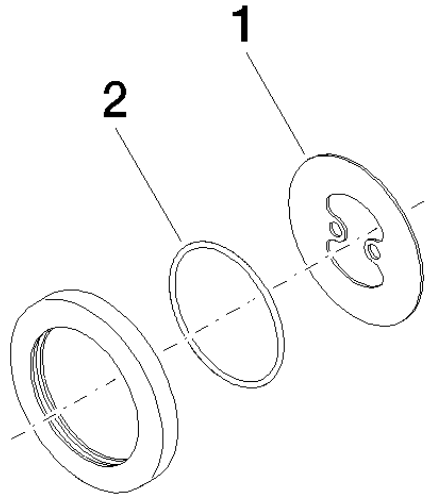

12 720 660

- rosetta Ø 70 mm

Abbinabile soltanto al kit componenti esterni 36 002 970-FF / 36 110 970-FF / 36 111 970-FF / 36 112 970-FF / 36 050 970-FF.

Compatibile con: IMO, LULU, MADISON, MEM, TARA, CL.1, LISSÉ, VAIA, META, CYO

	Cromo spazzolato	12 720 660-93
	Cromato	12 720 660-00
	Platinato spazzolato	12 720 660-06
	Platinato	12 720 660-08
	Dark Chrome	12 720 660-19
	Light Gold	12 720 660-26
	Light Gold spazzolato	12 720 660-27
	Ottone spazzolato (Oro 23k)	12 720 660-28
	Nero opaco	12 720 660-33
	Bronzo spazzolato	12 720 660-42
	Champagne spazzolato (Oro 22k)	12 720 660-46
	Champagne (Oro 22k)	12 720 660-47
	Dark Platinum spazzolato	12 720 660-99

12 720 660

mm [inches]

12 720 660

Parts for other
finishes can be found
here: Cromato

Elenco delle parti di ricambio

N.	Codice articolo	Denominazione	Quantità necessaria	Tempo di produzione
1	09 30 11 291 90	rondella	1	2
2	09 14 10 046 90	guarnizione	1	2