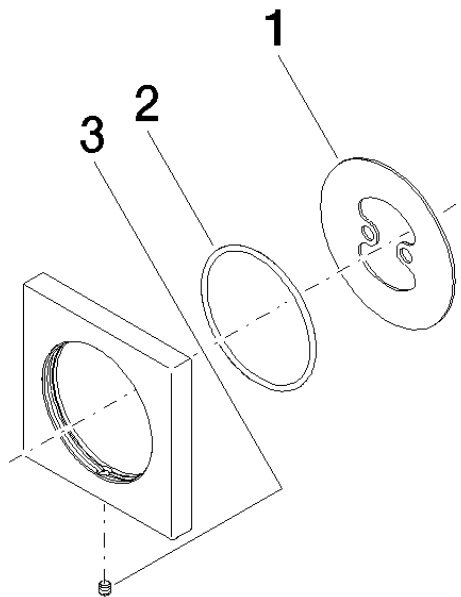

12 720 980

mm [inches]

12 720 980

Parts for other  
finishes can be found  
here: Cromato

### Elenco delle parti di ricambio

N.	Codice articolo	Denominazione	Quantità necessaria	Tempo di produzione
1	09 30 11 291 90	rondella	1	2
2	09 14 10 046 90	guarnizione	1	2
3	09 31 11 099 90	perno	1	2