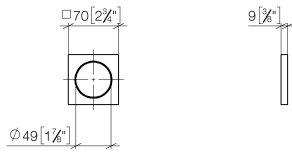

12 720 980

- rosetta 70 x 70 mm

Abbinabile soltanto al kit componenti esterni 36 002 970-FF / 36 110 970-FF / 36 111 970-FF / 36 112 970-FF / 36 050 970-FF.

Compatibile con: IMO, LULU, MADISON, MEM, TARA, CL.1, LISSÉ, VAIA, META, CYO

12 720 980

mm [inches]

12 720 980

Parts for other  
finishes can be found  
here: Cromato

### Elenco delle parti di ricambio

N.	Codice articolo	Denominazione	Quantità necessaria	Tempo di produzione
1	09 30 11 291 90	rondella	1	2
2	09 14 10 046 90	guarnizione	1	2
3	09 31 11 099 90	perno	1	2