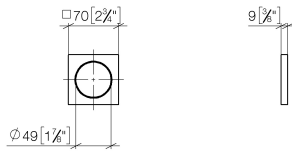

12 720 980

- rosetta 70 x 70 mm

Abbinabile soltanto al kit componenti esterni 36 002 970-FF / 36 110 970-FF / 36 111 970-FF / 36 112 970-FF / 36 050 970-FF.

Compatibile con: IMO, LULU, MADISON, MEM, TARA, CL.1, LISSÉ, VAIA, META, CYO

12 720 980

mm [inches]

12 720 980

Parts for other
finishes can be found
here: [Cromato](#)